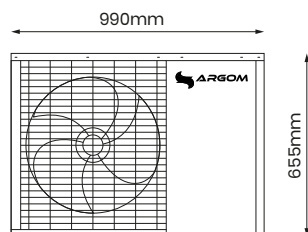

Funkcja grzania
i chłodzenia

Dane techniczne

Moc	6 kW
Model	ARG-PC61F-M
Zasilanie / Gaz	220-240V / 50Hz / R32 Ph
Wejście mocy grzewczej min./max. (1)	478W / 1299W
C.O.P. min./max. (1)	4.62 kW / 5.78 kW
Maksymalna moc grzewcza (2)	5.8 kW
C.O.P. (2)	3.70 W/W
Pojemność grzewcza min./max. (2)	2.65 kW / 5.76 kW
Wejście mocy grzewczej min./max. (2)	604W / 1558W
C.O.P. min./max. (2)	3.70 W/W / 4.39 W/W
Maksymalna moc chłodnicza (3)	5.5 kW
E.E.R. (3)	3.59 W/W
Pojemność chłodnicza min./max. (3)	2.52 kW / 5.47 kW
Wejście mocy chłodniczej min./max.	585W / 1784W
E.E.R. min./max. (3)	3.07 W/W / 4.30 W/W
Maksymalna pojemność chłodnicza (4)	4.3 kW
E.E.R. (4)	2.69 W/W
Chłodnicza pojemność min./max. (4)	1.99 kW / 4.32 kW
Wejście mocy chłodniczej min./max. (4)	525W / 1657W
E.E.R. min./max. (4)	2.61 W/W / 3.79 W/W
Prąd znamionowy	6.2 A
Maksymalna moc wejściowa	1.9 kW
Prąd maksymalny	9.01 A
Kompresor (Typ/Ilość/system)	Twin Rotary - 1

Wentylator

Ilość	1
Przepływ powietrza	1500 m ³ /h
Moc znamionowa	30W

Wymiennik ciepła

Typ	Plate Heat Exchanger
Spadek ciśnienia wody	18 kPa
Podłączenie przewodów rurowych	G3/4"

Informacje dodatkowe

Dopuszczalny przepływ wody (min./rated/max.)	0.18/0.29/0.48 L/S
Poziom hałasu	49 dB(A)
Wymiary jednostki (dł*sz*wys)	990*375*655 mm
Wymiary opakowania (dł*sz*wys)	1070*405*800 mm
Waga netto	52 kg
Waga brutto	58 kg