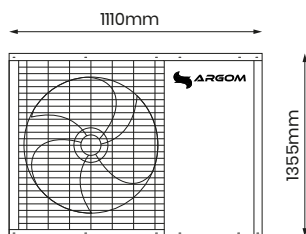

Funkcja grzania
i chłodzenia

Dane techniczne

Moc	22 kW
Model	ARG-PC223F-M
Zasilanie / Gaz	380-420V / 50Hz / 3 - R32 Ph
Maksymalna moc grzewcza (1)	22 kW
C.O.P. (1)	4.65 W/W
Moc grzewcza min./max. (1)	10.12 kW / 22 kW
Wejście mocy grzewczej min./max. (1)	1741W / 4731W
C.O.P. min./max. (1)	4.65 kW / 5.81 kW
Maksymalna moc grzewcza (2)	21.1 kW
C.O.P. (2)	3.60 W/W
Pojemność grzewcza min./max. (2)	9.72 kW / 21.12 kW
Wejście mocy grzewczej min./max. (2)	2199W / 5677W
C.O.P. min./max. (2)	3.72 W/W / 4.42 W/W
Maksymalna moc chłodnicza (3)	20.1 kW
E.E.R. (3)	3.50 W/W
Pojemność chłodnicza min./max. (3)	9.23 kW / 20.06 kW
Wejście mocy chłodniczej min./max.	2132W / 6498W
E.E.R. min./max. (3)	3.09 W/W / 4.33 W/W
Maksymalna pojemność chłodnicza (4)	15.8 kW
E.E.R. (4)	2.62 W/W
Chłodnicza pojemność min./max. (4)	7.29 kW / 15.84 kW
Wejście mocy chłodniczej min./max. (4)	1913W / 6036W
E.E.R. min./max. (4)	2.62 W/W / 3.81 W/W
Prąd znamionowy	10.0 A
Maksymalna moc wejściowa	6.9 kW
Prąd maksymalny	14.48 A
Kompresor (Typ/Ilość/system)	Twin Rotary - 1

Wentylator

Ilość	2
Przepływ powietrza	5500 m ³ /h
Moc znamionowa	210W

Wymiennik ciepła

Typ	Plate Heat Exchanger
Spadek ciśnienia wody	25 kPa
Podłączenie przewodów rurowych	G1"

Informacje dodatkowe

Dopuszczalny przepływ wody (min./rated/max.)	0.66/1.05/1.75 L/s
Poziom hałas	62 dB(A)
Wymiary jednostki (dł*sz*wys)	110*475*1355 mm
Wymiary opakowania (dł*sz*wys)	1200*540*1510 mm
Waga netto	124 kg
Waga brutto	161 kg