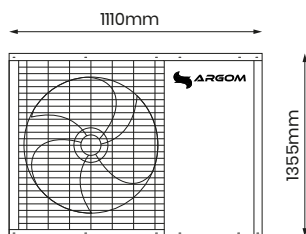

Funkcja grzania
i chłodzenia

Dane techniczne

Moc	20 kW
Model	ARG-PC203F-M
Zasilanie / Gaz	380-420V / 50Hz / 3 - R32 Ph
Maksymalna moc grzewcza (1)	20 kW
C.O.P. (1)	4.76 W/W
Moc grzewcza min./max. (1)	9.2 kW / 20 kW
Wejście mocy grzewczej min./max. (1)	1546W / 4202W
C.O.P. min./max. (1)	4.76 kW / 5.95 kW
Maksymalna moc grzewcza (2)	19.2 kW
C.O.P. (2)	3.81 W/W
Pojemność grzewcza min./max. (2)	8.83 kW / 19.20 kW
Wejście mocy grzewczej min./max. (2)	1953W / 5042W
C.O.P. min./max. (2)	3.81 W/W / 4.52 W/W
Maksymalna moc chłodnicza (3)	18.2 kW
E.E.R. (3)	3.69 W/W
Pojemność chłodnicza min./max. (3)	8.39 kW / 18.24 kW
Wejście mocy chłodniczej min./max.	1893W / 5771W
E.E.R. min./max. (3)	3.16 W/W / 4.33 W/W
Maksymalna pojemność chłodnicza (4)	14.4 kW
E.E.R. (4)	2.77 W/W
Chłodnicza pojemność min./max. (4)	6.62 kW / 14.40 kW
Wejście mocy chłodniczej min./max. (4)	1699W / 5360W
E.E.R. min./max. (4)	2.69 W/W / 3.90 W/W
Prąd znamionowy	8.9 A
Maksymalna moc wejściowa	6.1 kW
Prąd maksymalny	12.86 A
Kompresor (Typ/Ilość/system)	Twin Rotary - 1

Wentylator

Ilość	2
Przepływ powietrza	5000 m ³ /h
Moc znamionowa	200W

Wymiennik ciepła

Typ	Plate Heat Exchanger
Spadek ciśnienia wody	23 kPa
Podłączenie przewodów rurowych	G1"

Informacje dodatkowe

Dopuszczalny przepływ wody (min./rated/max.)	0.60/0.96/1.59 L/S
Poziomy hałas	61 dB(A)
Wymiary jednostki (dł*sz*wys)	110*475*1355 mm
Wymiary opakowania (dł*sz*wys)	1200*540*1510 mm
Waga netto	124 kg
Waga brutto	161 kg