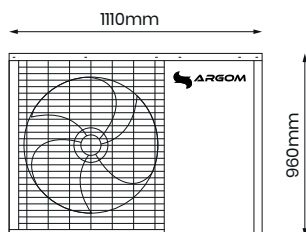

Funkcja grzania
i chłodzenia

Dane techniczne

Moc	15 kW
Model	ARG-PC153F-M
Zasilanie / Gaz	380-420V / 50Hz / 3 - R32 Ph
Maksymalna moc grzewcza (1)	16 kW
C.O.P. (1)	4.71 W/W
Moc grzewcza min./max. (1)	7.36 kW / 16 kW
Wejście mocy grzewczej min./max. (1)	1250W / 3397W
C.O.P. min./max. (1)	4.71 kW / 5.89 kW
Maksymalna moc grzewcza (2)	15.4 kW
C.O.P. (2)	3.82 W/W
Pojemność grzewcza min./max. (2)	7.07 kW / 15.36 kW
Wejście mocy grzewczej min./max. (2)	1579W / 4076W
C.O.P. min./max. (2)	3.77 W/W / 4.47 W/W
Maksymalna moc chłodnicza (3)	14.6 kW
E.E.R. (3)	3.70 W/W
Pojemność chłodnicza min./max. (3)	6.71 kW / 14.59 kW
Wejście mocy chłodniczej min./max.	1531W / 4666W
E.E.R. min./max. (3)	3.13 W/W / 4.39 W/W
Maksymalna pojemność chłodnicza (4)	11.5 kW
E.E.R. (4)	2.78 W/W
Chłodnicza pojemność min./max. (4)	5.30 kW / 11.52 kW
Wejście mocy chłodniczej min./max. (4)	1373W / 4334W
E.E.R. min./max. (4)	2.66 W/W / 3.86 W/W
Prąd znamionowy	7.2 A
Maksymalna moc wejściowa	4.9 kW
Prąd maksymalny	10.39 A
Kompresor (Typ/Ilość/system)	Twin Rotary - 1

Wentylator

Ilość	1
Przepływ powietrza	3500 m ³ /h
Moc znamionowa	120W

Wymiennik ciepła

Typ	Plate Heat Exchanger
Spadek ciśnienia wody	21 kPa
Podłączenie przewodów rurowych	G1"

Informacje dodatkowe

Dopuszczalny przepływ wody (min./rated/max.)	0.48/0.76/1.21 L/s
Poziom hałas	60 dB(A)
Wymiary jednostki (dł*sz*wys)	1110*475*960 mm
Wymiary opakowania (dł*sz*wys)	1200*540*1120 mm
Waga netto	98 kg
Waga brutto	126 kg