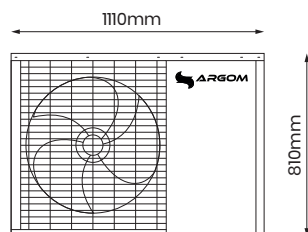

Funkcja grzania
i chłodzenia

Dane techniczne

Moc	12 kW
Model	ARG-PC123F-M
Zasilanie / Gaz	380-420V / 50Hz / 3 - R32 Ph
Maksymalna moc grzewcza (1)	12 kW
C.O.P. (1)	4.45 W/W
Moc grzewcza min./max. (1)	5.52 kW / 12 kW
Wejście mocy grzewczej min./max. (1)	992W / 2697W
C.O.P. min./max. (1)	4.45 kW / 5.56 kW
Maksymalna moc grzewcza (2)	11.5 kW
C.O.P. (2)	3.60 W/W
Pojemność grzewcza min./max. (2)	5.30 kW / 11.52 kW
Wejście mocy grzewczej min./max. (2)	1254W / 3236W
C.O.P. min./max. (2)	3.56 W/W / 4.23 W/W
Maksymalna moc chłodnicza (3)	10.9 kW
E.E.R. (3)	3.50 W/W
Pojemność chłodnicza min./max. (3)	5.03 kW / 10.94 kW
Wejście mocy chłodniczej min./max.	1215W / 3704W
E.E.R. min./max. (3)	2.95 W/W / 4.14 W/W
Maksymalna pojemność chłodnicza (4)	8.6 kW
E.E.R. (4)	2.62 W/W
Chłodnicza pojemność min./max. (4)	3.97 kW / 8.64 kW
Wejście mocy chłodniczej min./max. (4)	1090W / 3440W
E.E.R. min./max. (4)	2.51 W/W / 3.65 W/W
Prąd znamionowy	5.7 A
Maksymalna moc wejściowa	3.9 kW
Prąd maksymalny	8.25 A
Kompresor (Typ/Ilość/system)	Twin Rotary - 1

Wentylator

Ilość	1
Przepływ powietrza	3000 m ³ /h
Moc znamionowa	100W

Wymiennik ciepła

Typ	Plate Heat Exchanger
Spadek ciśnienia wody	20 kPa
Podłączenie przewodów rurowych	G1"

Informacje dodatkowe

Dopuszczalny przepływ wody (min./rated/max.)	0.36/0.57/0.96 L/s
Poziom hałas	59 dB(A)
Wymiary jednostki (dł*sz*wys)	110*475*810 mm
Wymiary opakowania (dł*sz*wys)	1220*540*970 mm
Waga netto	88 kg
Waga brutto	116 kg